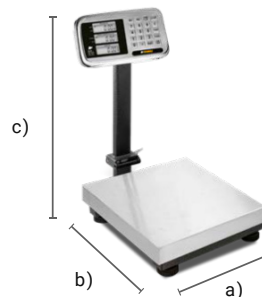

Ver producto y PDF <https://webb.mx/bp80-rhino>

Báscula de plataforma plegable 80 kg

BP-80

Pantallas para usuario y cliente

Funciones de caja registradora

Pantallas iluminadas

Especificaciones técnicas

- Marca: RHINO
- Modelo: BP-80
- División mínima: 10 g
- Material del plato: Acero inoxidable
- Medidas del plato: 31 x 35 cm
- Alimentación: 110 - 240 Vca
- Adaptador de ca/cc: 6 Vcc 0.5 Ah
- Batería recargable: 4 Vcc / 4 Ah
- Clase: Media III

Beneficios

- Haz tu negocio más eficiente - Con la función de peso, precio y total, obtén un pesaje preciso en cada momento con la

báscula de plataforma para recibo de mercancía o para despacho de ventas con sistema plegable.

- Mayor presencia en el negocio - El plato no sufrirá los efectos de la corrosión debido a que está fabricado de acero inoxidable.
- Función de TARA por teclado - Obtén el peso neto de tu mercancía con solo ingresar el peso de la tarima o contenedor.
- 100% visibilidad en cualquier tipo de iluminación - Cuenta con pantallas de cristal líquido con iluminación integrada.
- Cuenta con 2 años de garantía - Contra cualquier defecto de fabricación.

Pantallas posteriores

Diferencias contra la competencia

- Pantallas con vista al cliente
- Plato de acero inoxidable que evita la oxidación
- Sistema plegable para fácil transportación

DIMENSIONES

a) Frente: 31 cm
b) Profundidad: 45 cm
c) Altura: 48 cm
Peso: 6 kg