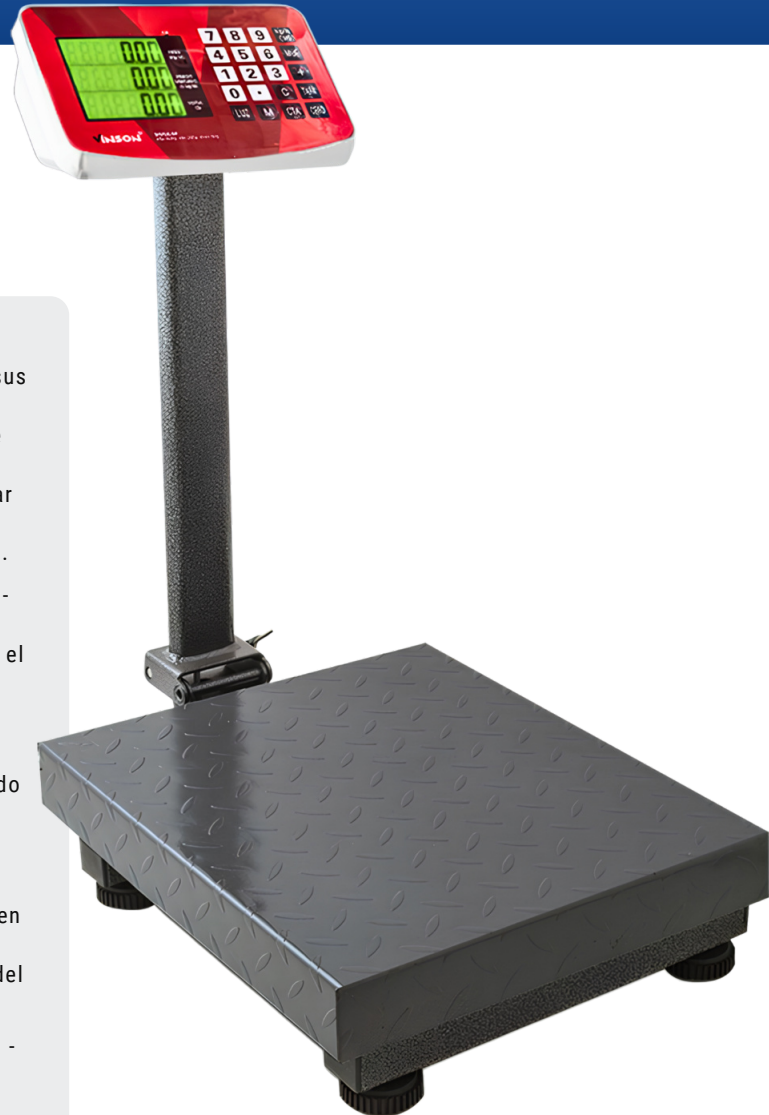

Ver producto y PDF <https://webb.mx/baple100-vinson>

Báscula de plataforma plegable 100 kg - 20 g

BAPLE-100

Cálculo de cambio

Batería recargable de 100 horas

Doble pantalla usuario - cliente

Especificaciones técnicas

- Marca: VINSON
- Modelo: BAPLE-100
- Capacidad: 100 kg
- División mínima: 20 g
- Material del plato: Acero al carbono
- Medidas del plato: 30 x 40 cm
- Alimentación: 6 Vcc 400 mA
- Batería recargable: 4 Vcc 4 Ah (incluida)
- Clase: Media III

Beneficios

- Haga su negocio más eficiente - Gracias a su doble pantalla de peso, precio y total para usuario y cliente, podrá usar la báscula de plataforma para recibo de mercancía o para despacho de ventas, generando mayor confianza en su negocio.
- Totalmente portátil - Para negocios que requieren que sus básculas de plataforma sean fáciles de transportar, ya que requieren trasladarse diariamente o no pueden dejar las básculas en su lugar de trabajo al terminar la jornada.
- Ahorre tiempo en su negocio - Con la función de cálculo de cambio, que permite calcular el cambio a regresar al cliente.
- 100% visibilidad en cualquier tipo de iluminación - Cuenta con pantallas de cristal líquido con iluminación integrada.
- Calcule el peso neto - La función TARA le permitirá restar el peso del recipiente en donde coloca la mercancía, obteniendo así el peso neto del producto.
- Cuenta con 1 año de garantía - Contra cualquier defecto de fabricación.

DIMENSIONES

a) Frente: 30 cm
b) Profundidad: 50 cm
c) Altura: 64.5 cm
Peso: 6 kg