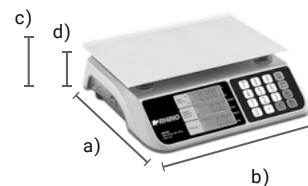

Ver producto y PDF <https://webb.mx/bar6x-rhino>

Báscula electrónica multifunciones 20 kg USB

BAR-6X

Funciones de caja registradora

Batería recargable de 300 horas

Función de conteo de piezas

Especificaciones técnicas

- Capacidad: 20 kg
- División mínima: 2 g
- Material del plato: Acero inoxidable
- Medidas del plato: 28 x 20 cm
- Entrada de corriente: 100-250 Vca 50/60 Hz 100 mA
- Adaptador de ca /cc: 4.2 Vcc 0.5 Ah
- Batería recargable: Litio, 3.7 Vcc 1.5 Ah
- Clase de exactitud: Media III

Beneficios

- Haz tu negocio más eficiente - Gracias a las funciones de caja registradora de las báscula BAR-6X usted podrá:
- Calcular la cantidad exacta de unidades gracias a la función de conteo de piezas.
- Función de cálculo de cambio, ¡No requerirá usar calculadora!
- Plato de acero inoxidable de 28 x 20 cm, con perfiles angulados para evitar derrames.
- Contiene 10 memorias de acceso directo en teclado para los productos de mayor

Dimensiones

a) Profundidad: 27 cm
b) Ancho: 29 cm
c) Altura con plato: 9 cm
d) Altura sin plato: 8 cm
Peso: 1.9 kg

Diferencias contra la competencia

- Función de conteo de piezas VS otras que ofrecen funciones limitadas.
- Batería de 300 horas de duración VS otras básculas que sólo ofrecen 100 horas.
- Incluye puerto USB para conexión a PC VS otras sin compatibilidad para sistemas de punto de venta.