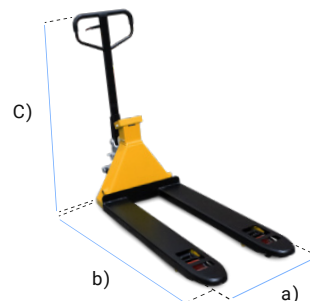

Ver producto y PDF <https://webb.mx/bapat2t-rhino>

Báscula de patín

BAPAT-2T

Pantalla LED

Ruedas de poliuretano

Incluye control remoto

MOVILIDAD Y PESAJE.
Ideal para almacenes con operaciones continuas.

Especificaciones técnicas

- Capacidad: 2000 kg
- Precisión: 500 g
- Clase de exactitud: Media III
- Alimentación: 5 V / 1 A
- Batería recargable: 3.7 Vcc 4 A
- Diámetro de ruedas: Ø 7 cm

Beneficios

- Fácil de maniobrar – Ofrece un manejo fluido y controlado durante el pesaje y transporte.
- Visualización clara y precisa - Su pantalla LED ofrece una visualización nítida, incluso en condiciones de poca luz,

permitiendo lecturas claras en todo momento.

- Diseño resistente al uso rudo - Estructura reforzada y horquillas de acero al carbono para uso industrial intensivo.
- Ruedas de poliuretano (PU) - Mejoran la tracción, reducen el ruido y protegen los pisos.
- Función de acumulación avanzada - Permite sumar el peso de varias cargas en una misma operación, optimizando el control de

Dimensiones

a) Largo: 57.5 cm
b) Ancho: 151 cm
c) Alto: 122 cm
e) Diámetro de ruedas: 7 cm
Peso: 90 kg