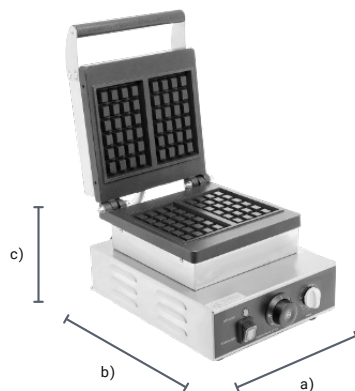

Ver producto y PDF <https://webb.mx/uwbf-1-migsa>

Wafflera sencilla rectangular

UWBF-1

La wafflera sencilla rectangular **UWBF-1** de MIGSA combina resistencia y practicidad en un diseño compacto de acero inoxidable. Sus platos de aluminio con recubrimiento de teflón aseguran una cocción uniforme y fácil limpieza. Con termostato ajustable, reloj de 5 minutos y foco piloto, ofrece control preciso y eficiencia, alcanzando temperaturas de hasta 300 °C con potencia de 1,200 watts.

Especificaciones técnicas

- Fabricada en acero inoxidable.
- Platos en fundición de aluminio con teflón.
- Termostato y reloj de 5 minutos.
- Foco piloto indicador.
- Temperatura: 50 a 300° C.
- Potencia: 1,200 watts.
- Voltaje: 120 volts - 60 Hz.
- Peso: 4.5 kg
- Medidas: 31 cm X 32 cm X 23 cm (Frente x Fondo x Alto)
- Peso: 4.5 kg

Dimensiones

- | |
|------------------|
| a) Frente: 31 cm |
| b) Fondo: 32 cm |
| c) Alto: 23 cm |