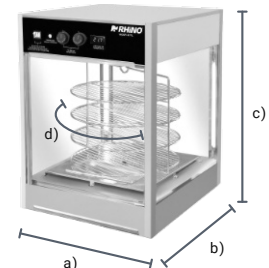

Dimensiones

a) Largo: 64.3 cm
b) Ancho: 60 cm
c) Alto: 79 cm
Diámetro máximo de uso: 44.5 cm
Peso: 36.8 kg