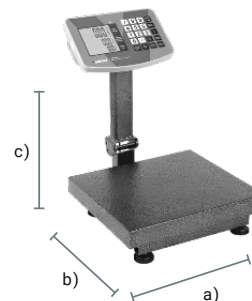

#### Beneficios

- Haga su negocio más eficiente - Gracias a su doble pantalla de peso, precio y total para usuario y cliente, podrá usar la báscula de plataforma para recibo de mercancía o para despacho de ventas, generando mayor confianza en su negocio.
- Totalmente portátil - Para negocios que requieren que sus básculas de plataforma sean fáciles de transportar, ya que requieren trasladarse diariamente o no pueden dejar las básculas en su lugar de trabajo al terminar la jornada.
- Ahorre tiempo en su negocio - Con la función de cálculo de cambio, que permite calcular el cambio a regresar al cliente.
- 100% visibilidad en cualquier tipo de iluminación - Cuenta con pantallas de cristal líquido con iluminación integrada.
- Calcule el peso neto - La función TARA le permitirá restar el peso del recipiente en donde coloca la mercancía, obteniendo así el peso neto del producto.
- Cuenta con 1 año de garantía - Contra cualquier defecto de fabricación.

#### Diferencias contra la competencia

- Cuenta con doble pantalla de peso, precio y total para usuario y cliente VS otras básculas de plataforma que únicamente sus pantallas muestran el peso.
- Básculas de plataforma plegables 100% portátiles y fáciles de guardar VS otras que pueden ser aparatosas y de difícil transportación.

#### DIMENSIONES

a) Frente: 30 cm
b) Profundidad: 40 cm
c) Altura: 50 cm
Peso: 5 kg