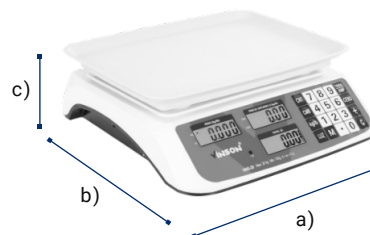

Ver producto y PDF <https://webb.mx/rhino-vinson-vins-20>

Báscula electrónica multifunciones 20 kg

VINS-20

Funciones de caja

Batería recargable

Doble pantalla para

MODELO	VINS-20
Capacidad	20 kg
División mínima	5 g
Material del plato	Plástico ABS
Medidas del plato	29 x 22 cm
Alimentación	6 Vcc 400 mAh
Batería recargable	4 Vcc 4 Ah (incluida)
Clase de exactitud	Media III

20 KG / 5 G

Capacidad Máxima / División Mínima

Beneficios

- Agilice sus ventas - Con sus 10 memorias de acceso directo en el teclado para registrar los productos más vendidos.
- Calcule sus cuentas de manera clara y sencilla - Gracias a la función de acumulación, no necesitará usar calculadora.
- Máximo control de inventarios - Con la ayuda de la función de conteo de piezas.
- Totalmente portátil - Fácil de transportar con su diseño compacto y ligero, además cuenta con batería recargable de 200 horas de duración.
- Máxima visibilidad - Cuenta con pantallas de cristal líquido con iluminación integrada y un teclado más grande.
- Calcula peso neto - Con la función TARA podrá restar el peso del recipiente en donde se coloca la mercancía, obteniendo así el peso neto del producto.
- Protección contra líquidos, polvo y suciedad - Incluye una mica transparente desmontable que ayudará a mantener la báscula limpia por más tiempo.
- Cuenta con 6 meses de garantía - Contra cualquier defecto de fabricación.

Diferencias contra la competencia

- Cuenta con funciones de caja registradora como: cálculo de cambio y acumulación de cuenta.
- Batería recargable de 200 horas de duración.
- Precio competitivo en el mercado.

DIMENSIONES

a) Frente: 29 cm
b) Profundidad: 28 cm
c) Altura: 10.5 cm
Peso: 1.7 kg