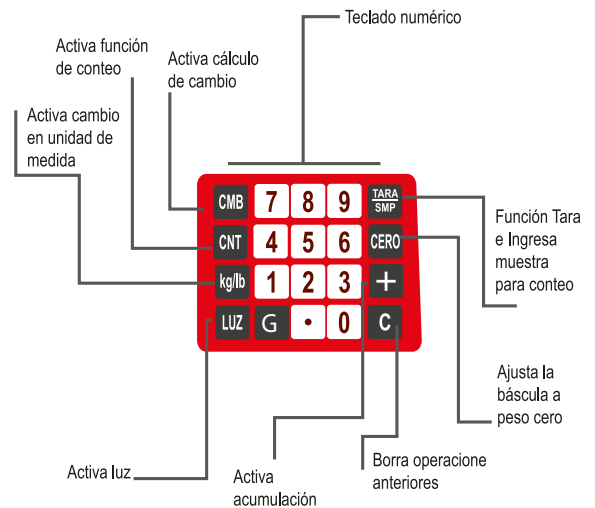

Ver producto y PDF <https://webb.mx/rhino-vinson-vins-20>

Báscula electrónica multifunciones 20 kg

VINS-20

Funciones de caja

Batería recargable

Doble pantalla para

MODELO	VINS-20
Capacidad	20 kg
División mínima	5 g
Material del plato	Plástico ABS
Medidas del plato	29 x 22 cm
Alimentación	6 Vcc 400 mAh
Batería recargable	4 Vcc 4 Ah (incluida)
Clase de exactitud	Media III

20 KG / 5 G

Capacidad Máxima / División Mínima

Beneficios

- Agilice sus ventas - Con sus 10 memorias de acceso directo en el teclado para registrar los productos más vendidos.
- Calcule sus cuentas de manera clara y sencilla - Gracias a la función de acumulación, no necesitará usar calculadora.
- Máximo control de inventarios - Con la ayuda de la función de conteo de piezas.
- Totalmente portátil - Fácil de transportar con su diseño compacto y ligero, además cuenta con batería recargable de 200 horas de duración.
- Máxima visibilidad - Cuenta con pantallas de cristal líquido con iluminación integrada y un teclado más grande.
- Calcula peso neto - Con la función TARA podrá restar el peso del recipiente en donde se coloca la mercancía, obteniendo así el peso neto del producto.
- Protección contra líquidos, polvo y suciedad - Incluye una mica transparente desmontable que ayudará a mantener la báscula limpia por más tiempo.
- Cuenta con 6 meses de garantía - Contra cualquier defecto de fabricación.

Diferencias contra la competencia

- Cuenta con funciones de caja registradora como: cálculo de cambio y acumulación de cuenta.
- Batería recargable de 200 horas de duración.
- Precio competitivo en el mercado.

DIMENSIONES

a) Frente: 29 cm
b) Profundidad: 28 cm
c) Altura: 10.5 cm
Peso: 1.7 kg