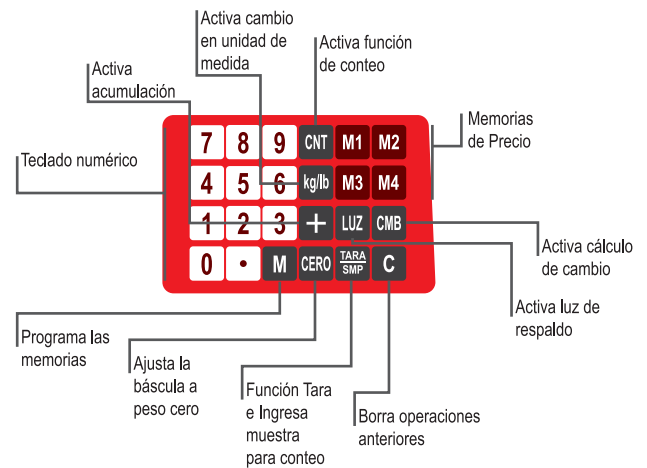

# Báscula electrónica multifunciones 30 kg

## VINS-30

**30 KG / 5 G**

Capacidad Máxima / División Mínima

Ver producto y PDF

<https://webb.mx/rhino-vinson-vins-30>

Pantallas de peso, precio y total.

Pantallas de peso,

MODELO	VINS-30
Capacidad	30 kilos
División mínima	5 gramos
Material del plato	Inoxidable
Medidas del plato	27.5 x 21.5 cm
Adaptador de corriente	6 Vcc 500 mA
Batería recargable	4 Vcc
Clase	Media III

### Beneficios

- Agilice sus ventas - con 4 memorias de acceso directo en el teclado para los productos más vendidos.
- Calcule sus cuentas de manera clara y sencilla - gracias a la función de acumulación de transacciones, no requiere usar calculadora.
- Máximo control de sus inventarios - función de conteo de piezas.
- Totalmente portátil - fácil de transportar con su diseño compacto y ligero, además cuenta con 200 horas de duración en su batería recargable.
- Máxima visibilidad - cuenta con pantallas de cristal líquido con iluminación integrada y un teclado más grande.
- Calcula peso neto - con la función de TARA, restaras el peso del recipiente, donde se coloca la mercancía, obteniendo así el peso neto del producto.
- Protección contra líquidos, polvo y suciedad - incluye una mica transparente desmontable que le ayudará a mantener su equipo limpio por más tiempo.
- Cuenta con garantía de 6 meses contra cualquier defecto de fabricación.

### DIMENSIONES

Fronte: 27 cm
Fondo: 30 cm
Altura con plato: 11.5 cm
Altura sin plato: 8 cm
Peso: 1.8 kg