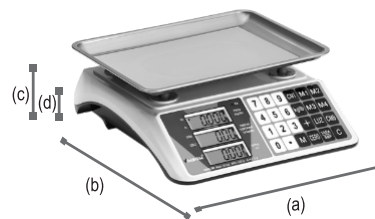

## VINS-30

**30 KG / 5 G**

Capacidad Máxima / División Mínima

Ver producto y PDF

<https://webb.mx/rhino-vinson-vins-30>

Pantallas de peso, precio y total.

Pantallas de peso,

MODELO	VINS-30
Capacidad	30 kilos
División mínima	5 gramos
Material del plato	Inoxidable
Medidas del plato	27.5 x 21.5 cm
Adaptador de corriente	6 Vcc 500 mA
Batería recargable	4 Vcc
Clase	Media III

### Beneficios

- Agilice sus ventas - con 4 memorias de acceso directo en el teclado para los productos más vendidos.
- Calcule sus cuentas de manera clara y sencilla - gracias a la función de acumulación de transacciones, no requiere usar calculadora.
- Máximo control de sus inventarios - función de conteo de piezas.
- Totalmente portátil - fácil de transportar con su diseño compacto y ligero, además cuenta con 200 horas de duración en su batería recargable.
- Máxima visibilidad - cuenta con pantallas de cristal líquido con iluminación integrada y un teclado más grande.
- Calcula peso neto - con la función de TARA, restaras el peso del recipiente, donde se coloca la mercancía, obteniendo así el peso neto del producto.
- Protección contra líquidos, polvo y suciedad - incluye una mica transparente desmontable que le ayudará a mantener su equipo limpio por más tiempo.
- Cuenta con garantía de 6 meses contra cualquier defecto de fabricación.

### DIMENSIONES

Fronte: 27 cm
Fondo: 30 cm
Altura con plato: 11.5 cm
Altura sin plato: 8 cm
Peso: 1.8 kg