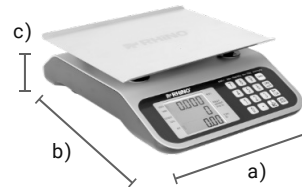

### BAR-7

Batería recargable

Funciones de caja

Doble pantalla para

**15 / 30 KG**  
**2 / 5 G**

Capacidad Máxima / División Mínima

MODELO	BAR-7
Capacidad	15 / 30 kg
División mínima	2 / 5 g
Material del plato	Acero inoxidable
Medidas del plato	27.5 x 22.5 cm
Entrada de corriente	100-240 Vca 50/60 Hz 150 mA
Adaptador de ca /cc	6 Vcc 500 mA
Batería recargable	4 Vcc 4 Ah
Clase de exactitud	Media III

### Características

Haga su negocio más eficiente - Gracias a las funciones de caja registradora de las báscula BAR-7 usted podrá:

- Calcular el cambio que debe regresarse al cliente. ¡No requerirá usar calculadora!
- Restar el peso del recipiente en dónde coloca la mercancía, obteniendo así el peso neto del producto usando la función TARA.
- Excelente herramienta en el negocio - Diseñada con pantallas iluminadas para el usuario y el cliente (peso, precio y total) y con plato de acero inoxidable de 27.5 x 22.5 cm con bordes angulados para evitar que el producto no se derrame al momento del pesaje.
- Totalmente portátil - Ya que funciona con batería recargable de 200 horas de duración (incluida) o corriente alterna 100 - 240 Vca (incluye adaptador para recarga).
- Cuenta con dos años de garantía - Contra cualquier defecto de fabricación.

### VISTA POSTERIOR

Plato de acero inoxidable con bordes angulados

Pantallas iluminadas para usuario y cliente (peso, precio y total)

### DIMENSIONES

a) Ancho: 33 cm
b) Profundidad: 27.5 cm
c) Altura: 11 cm
Peso: 2.3 kg