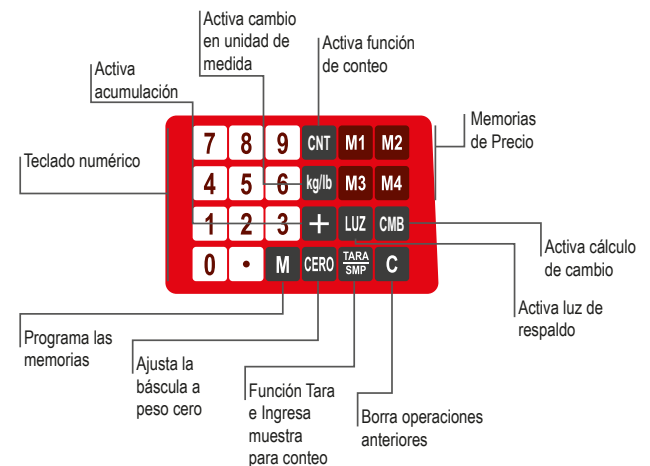

Báscula electrónica multifunciones 40 kg

VINS-40

Pantallas de peso,

40 KG / 5 G

Capacidad Máxima / División Mínima

MODELO	VINS-40
Capacidad	40 kilos
División mínima	5 gramos
Material del plato	Inoxidable
Medidas del plato	33 x 24 cm
Adaptador de corriente	6 Vcc 500 mA
Batería recargable	4 Vcc
Clase	Media III

DIMENSIONES

(a) Lateral:	32 cm
(b) Frente:	33 cm
(c) Altura con plato:	10 cm
(d) Altura sin plato:	8 cm

Diferencias contra la competencia

- Función de conteo de piezas vs otras que ofrecen funciones limitadas.
- Batería recargable de 200 horas de duración vs otras básculas que sólo ofrecen 100 horas.
- 4 memorias directas vs otras que no ofrecen memorias directas.

Características

- Haga su negocio más eficiente - Con las 4 memorias de acceso directo en teclado para los productos de mayor desplazamiento.
- Calcule sus cuentas de manera clara y sencilla - Gracias a la función de acumulación de transacciones, no requiere usar calculadora.
- Máximo control de sus inventarios - Función de conteo de piezas. Totalmente portátil - Debido a que funciona con batería recargable de 200 horas de duración.
- 100% visibilidad en cualquier tipo de iluminación - Cuenta con pantallas de cristal líquido con iluminación integrada.
- Calcula peso neto - Gracias a la función de TARA, usted podrá restar el peso del recipiente en dónde coloca la mercancía, obteniendo así el peso neto del producto.
- Protección contra líquidos, polvo y suciedad - Incluye una mica transparente desmontable que le ayudará a mantener su equipo limpio por más tiempo.
- Cuenta con garantía de 6 meses contra cualquier defecto de fabricación.