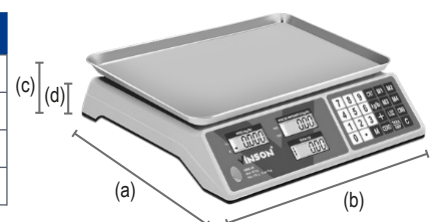

Báscula electrónica multifunciones 40 kg

VINS-40

Pantallas de peso,

40 KG / 5 G

Capacidad Máxima / División Mínima

MODELO	VINS-40
Capacidad	40 kilos
División mínima	5 gramos
Material del plato	Inoxidable
Medidas del plato	33 x 24 cm
Adaptador de corriente	6 Vcc 500 mA
Batería recargable	4 Vcc
Clase	Media III

DIMENSIONES

(a) Lateral:	32 cm
(b) Frente:	33 cm
(c) Altura con plato:	10 cm
(d) Altura sin plato:	8 cm

Diferencias contra la competencia

- Función de conteo de piezas vs otras que ofrecen funciones limitadas.
- Batería recargable de 200 horas de duración vs otras básculas que sólo ofrecen 100 horas.
- 4 memorias directas vs otras que no ofrecen memorias directas.

Características

- Haga su negocio más eficiente - Con las 4 memorias de acceso directo en teclado para los productos de mayor desplazamiento.
- Calcule sus cuentas de manera clara y sencilla - Gracias a la función de acumulación de transacciones, no requiere usar calculadora.
- Máximo control de sus inventarios - Función de conteo de piezas. Totalmente portátil - Debido a que funciona con batería recargable de 200 horas de duración.
- 100% visibilidad en cualquier tipo de iluminación - Cuenta con pantallas de cristal líquido con iluminación integrada.
- Calcula peso neto - Gracias a la función de TARA, usted podrá restar el peso del recipiente en dónde coloca la mercancía, obteniendo así el peso neto del producto.
- Protección contra líquidos, polvo y suciedad - Incluye una mica transparente desmontable que le ayudará a mantener su equipo limpio por más tiempo.
- Cuenta con garantía de 6 meses contra cualquier defecto de fabricación.