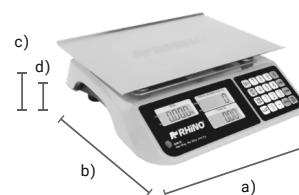

Ver producto y PDF <https://webb.mx/rhino-bar-10>

Báscula electrónica multifunciones 60 kg

BAR-10

Funciones de caja

Batería recargable de

Puerto de

MODELO	BAR-10
Capacidad	60 kg
División mínima	5 g
Material del plato	Acero inoxidable
Medidas del plato	36 x 26 cm
Entrada de corriente	100-240 Vca 50/60 Hz 150 mA
Batería recargable	4 Vcc 4 Ah (incluida)
Clase de exactitud	Fina II

60 KG / 5 G

Capacidad Máxima / División Mínima

Pantallas de cuarzo con iluminación (backlight)

DIMENSIONES	
a)	Ancho:36 cm
b)	Profundidad:36 cm
c)	Altura con plato: 11.5 cm
d)	Altura sin plato:9 cm

Beneficios

Haz tu negocio más eficiente - Gracias a las funciones de caja registradora de las báscula BAR-10 usted podrá:

- Conectar a computadora para utilizar herramientas de punto de venta.
- Calcular el cambio a regresar al cliente.
- Acumular artículos a la cuenta total del cliente, tanto los que son despachados en base a un precio por kilo (ejemplo: huevo, tortillas, verduras), como los que son vendidos por pieza (ejemplo: latas, líquidos embotellados, bolsas de papas fritas, etc.) por lo cual usted no requerirá usar calculadora!
- Totalmente portátil - Ya que funciona con batería

recargable de 300 horas de duración (incluida), o corriente alterna 110 V (incluye adaptador para recarga).

- 100% visibilidad en cualquier tipo de iluminación - Cuenta con pantallas de cristal líquido con iluminación integrada.
- Calcule el peso neto - La función TARA le permitirá restar el peso del recipiente en donde coloca la mercancía, obteniendo así el peso neto del producto.
- Protección contra líquidos, polvo y suciedad - Incluye una mica transparente desmontable que le ayudará a mantener su equipo limpio por más tiempo.
- Cuenta con dos años de garantía - Contra cualquier defecto de fabricación.